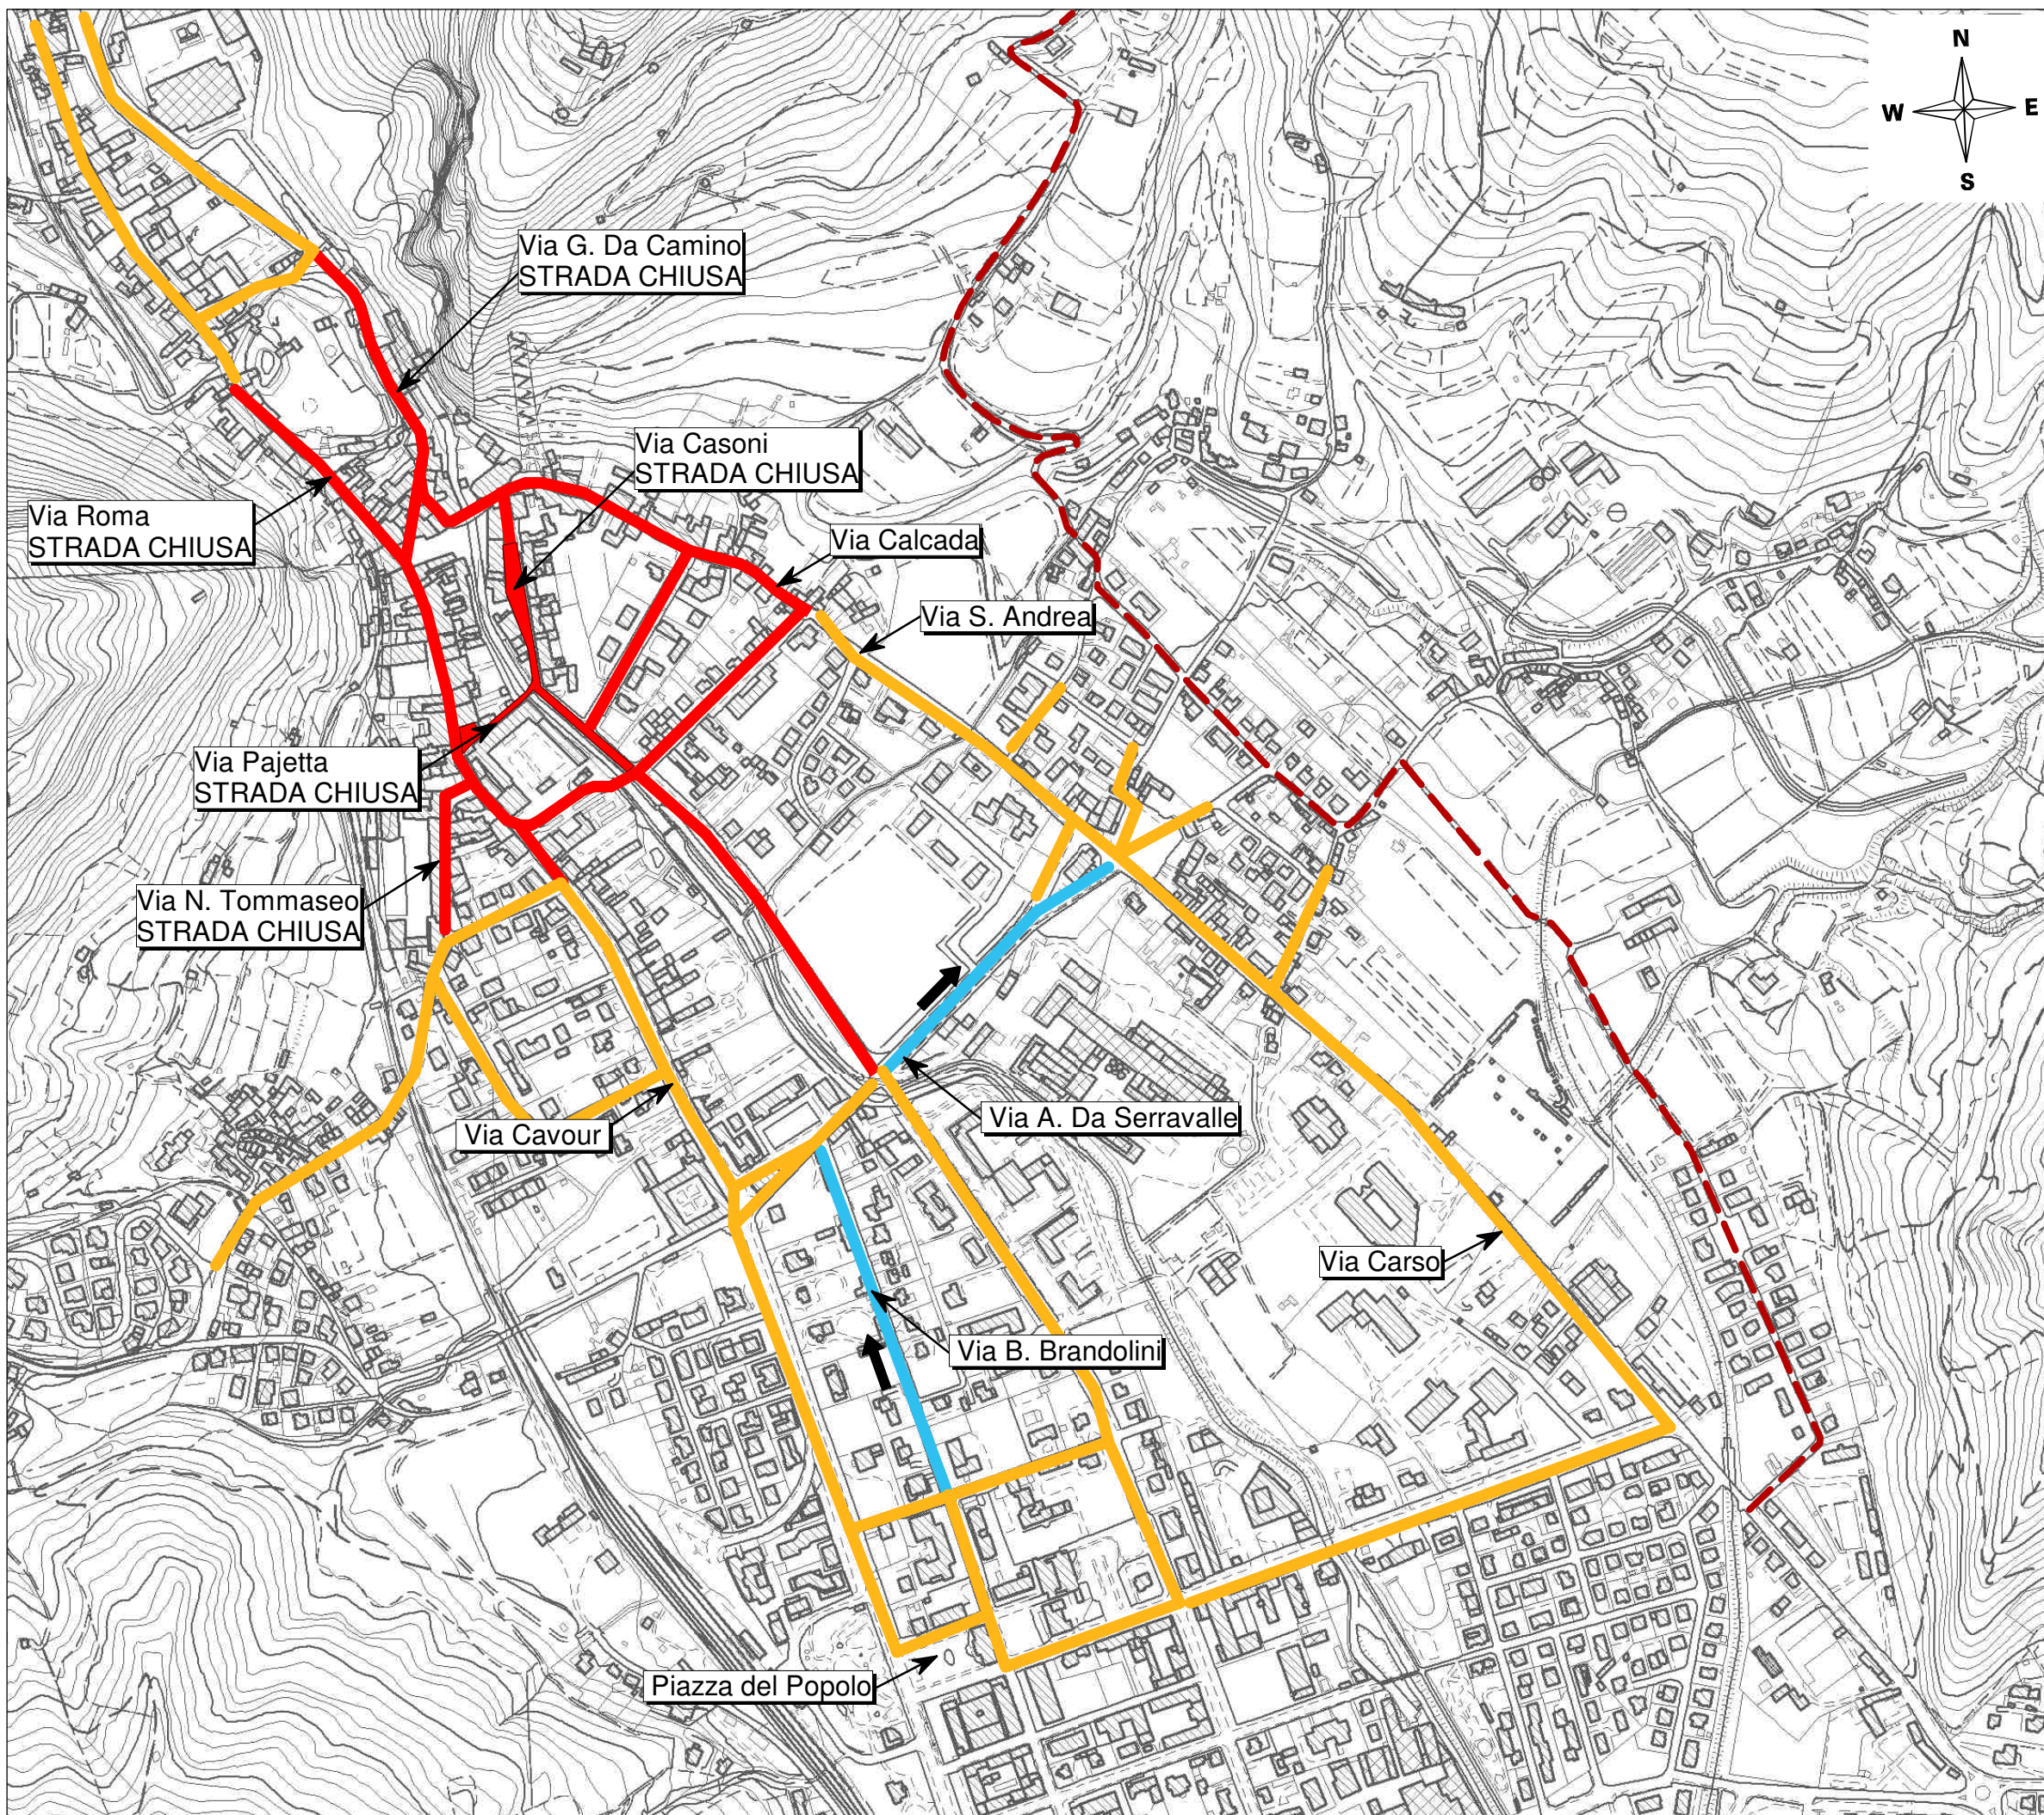

Città di  
Vittorio Veneto

## VIABILITA' DI EMERGENZA

21 agosto 2017

Fuochi di Santa Augusta

Legenda:

-  VIABILITA' Chiusa al traffico  
ISOLA PEDONALE
-  Circolazione riservata al  
Servizio Antincendio  
SOSTA VIETATA
-  Senso unico di circolazione
-  Circolazione difficoltosa